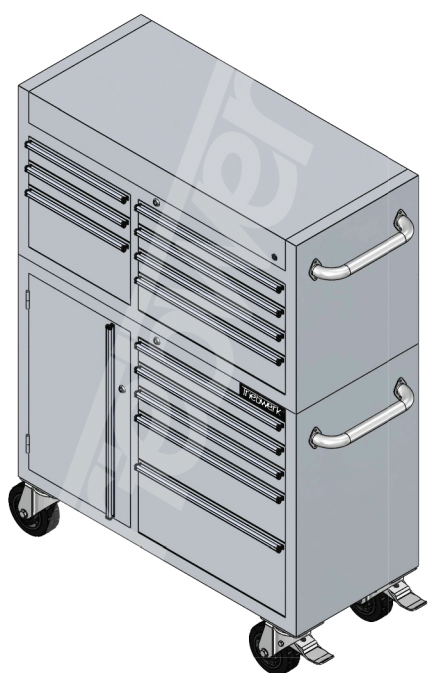

## PLUTO DELUXE

Označení	Vnitřní rozměry (mm)			Objem (l)
	Výška	Šířka	Hloubka	
A1	225	530	380	45
B1	145	530	380	29
C1	65	530	380	13
A2	225	380	380	45
B2	65	380	380	13
A3	225	380	380	45
B3	65	380	380	9
D	635	380	440	106
E	40	840	490	17
Celkový objem úložného prostoru				385