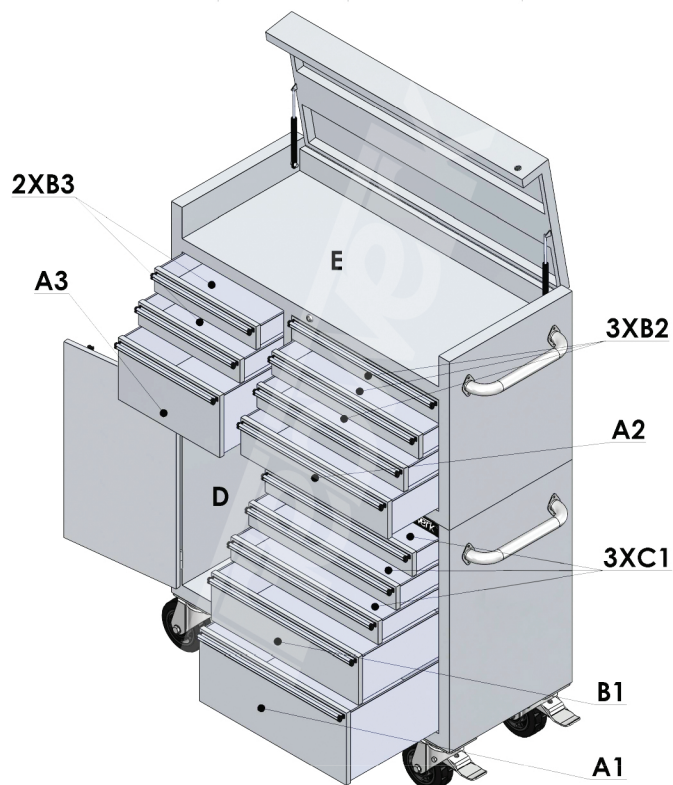

## PLUTO DELUXE

Označení	Vnitřní rozměry (mm)			Objem (l)
	Výška	Šířka	Hloubka	
A1	225	530	380	45
B1	145	530	380	29
C1	65	530	380	13
A2	225	380	380	45
B2	65	380	380	13
A3	225	380	380	45
B3	65	380	380	9
D	635	380	440	106
E	40	840	490	17
Celkový objem úložného prostoru				385