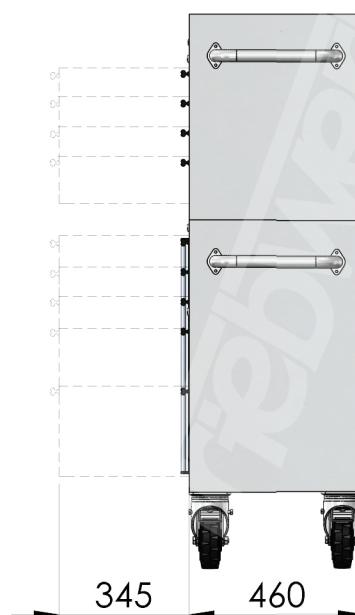

## PLUTO DELUXE

Označení	Vnitřní rozměry (mm)			Objem (l)
	Výška	Šířka	Hloubka	
A1	225	530	380	45
B1	145	530	380	29
C1	65	530	380	13
A2	225	380	380	45
B2	65	380	380	13
A3	225	380	380	45
B3	65	380	380	9
D	635	380	440	106
E	40	840	490	17
Celkový objem úložného prostoru				385