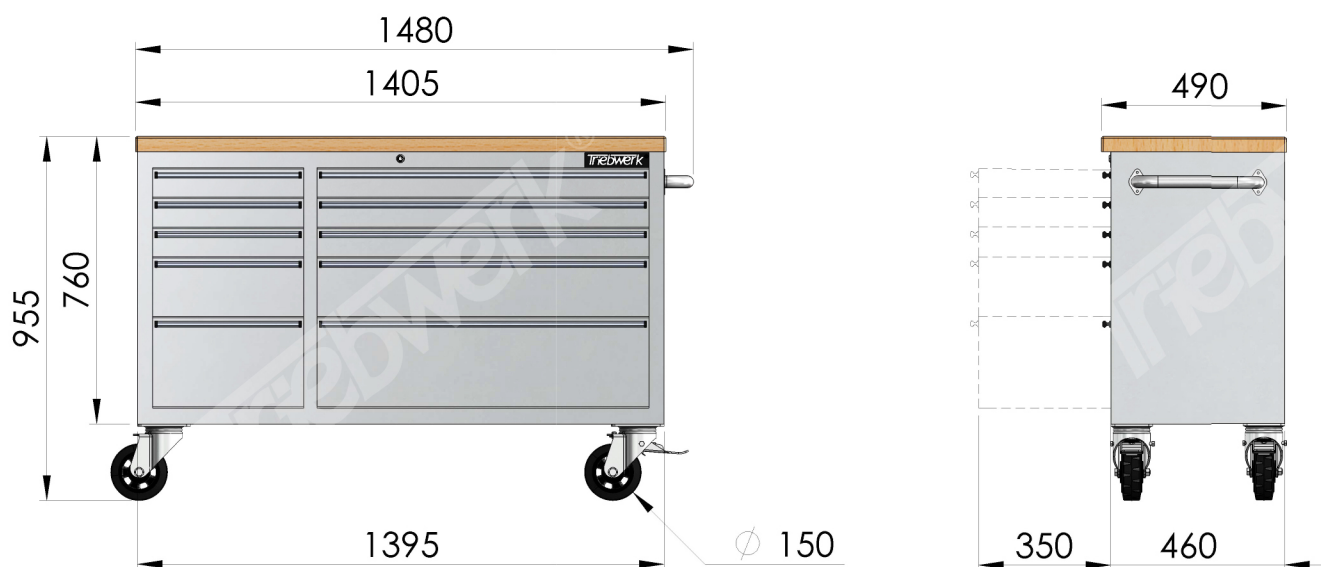

# MARCO 1400S

Označení	Vnitřní rozměry (mm)			Objem (l)
	Výška	Šířka	Hloubka	
A1	225	390	380	33
B1	145	390	380	21
C1	65	390	380	10
A2	225	870	380	74
B2	145	870	380	48
C2	65	870	380	21
D	40	1405	490	-
Celkový objem úložného prostoru				271