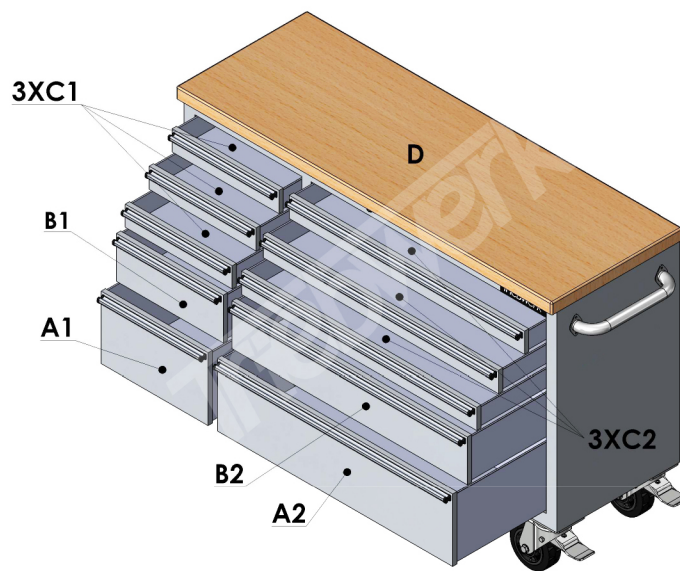

# MARCO 1400S

Označení	Vnitřní rozměry (mm)			Objem (l)
	Výška	Šířka	Hloubka	
A1	225	390	380	33
B1	145	390	380	21
C1	65	390	380	10
A2	225	870	380	74
B2	145	870	380	48
C2	65	870	380	21
D	40	1405	490	-
Celkový objem úložného prostoru				271