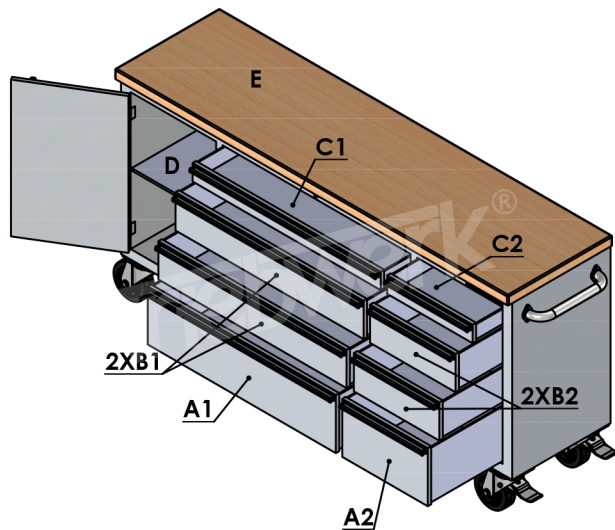

MARCO 1800 D

Označení	Vnitřní rozměry (mm)			Objem (l)
	Výška	Šířka	Hloubka	
A1	225	870	380	74
B1	145	870	380	48
C1	65	870	380	21
A2	225	390	380	33
B2	145	390	380	21
C2	65	390	380	10
D	635	400	440	112
E	40	1840	490	-
Celkový objem úložného prostoru				389