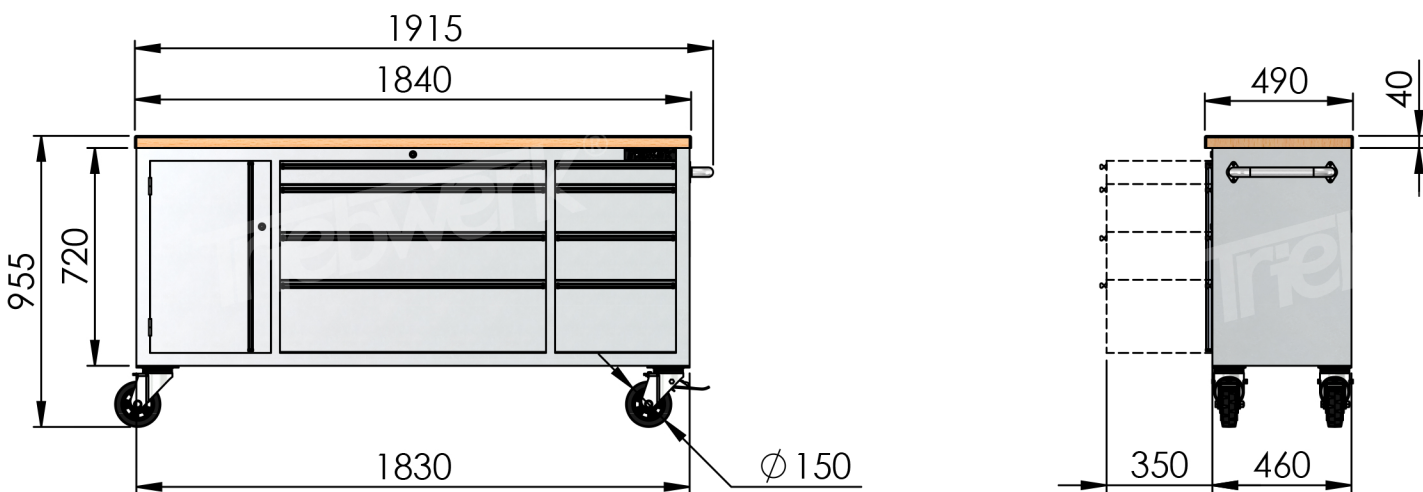

MARCO 1800 D

Označení	Vnitřní rozměry (mm)			Objem (l)
	Výška	Šířka	Hloubka	
A1	225	870	380	74
B1	145	870	380	48
C1	65	870	380	21
A2	225	390	380	33
B2	145	390	380	21
C2	65	390	380	10
D	635	400	440	112
E	40	1840	490	-
Celkový objem úložného prostoru				389