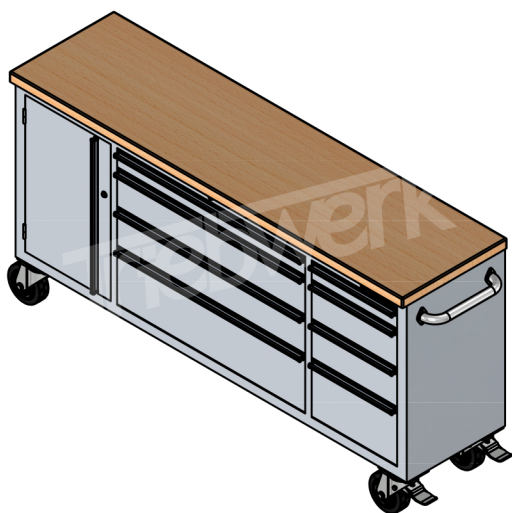

MARCO 1800 D

Označení	Vnitřní rozměry (mm)			Objem (l)
	Výška	Šířka	Hloubka	
A1	225	870	380	74
B1	145	870	380	48
C1	65	870	380	21
A2	225	390	380	33
B2	145	390	380	21
C2	65	390	380	10
D	635	400	440	112
E	40	1840	490	-
Celkový objem úložného prostoru				389