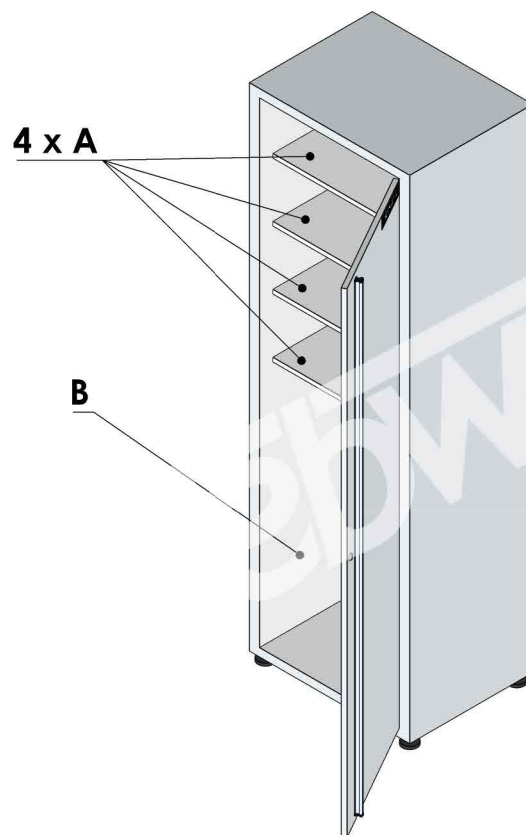

PLUTO TITAN

Označení	Vnitřní rozměry (mm)			Objem (l)
	Výška	Šířka	Hloubka	
A	205	525	400	43
B	900	525	400	189
Celkový objem úložného prostoru				361