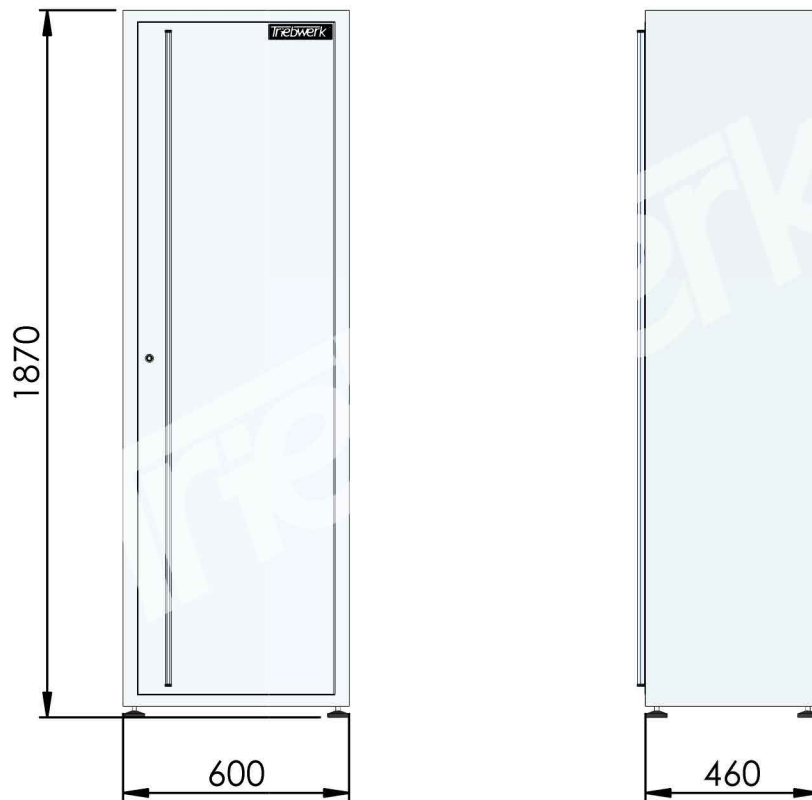

PLUTO TITAN

Označení	Vnitřní rozměry (mm)			Objem (l)
	Výška	Šířka	Hloubka	
A	205	525	400	43
B	900	525	400	189
Celkový objem úložného prostoru				361