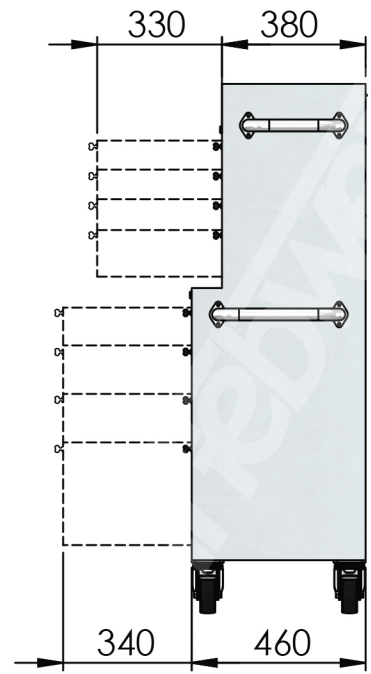

PLUTO EXCELENT

Označení	Vnitřní rozměry (mm)			Objem (l)
	Výška	Šířka	Hloubka	
A1	230	660	380	58
B1	90	660	380	23
A2	90	660	290	17
B2	60	660	290	11
E	70	685	330	16
Celkový objem úložného prostoru				193