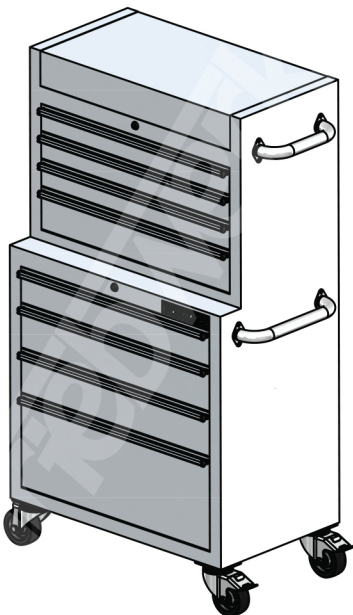

PLUTO EXCELENT

Označení	Vnitřní rozměry (mm)			Objem (l)
	Výška	Šířka	Hloubka	
A1	230	660	380	58
B1	90	660	380	23
A2	90	660	290	17
B2	60	660	290	11
E	70	685	330	16
Celkový objem úložného prostoru				193