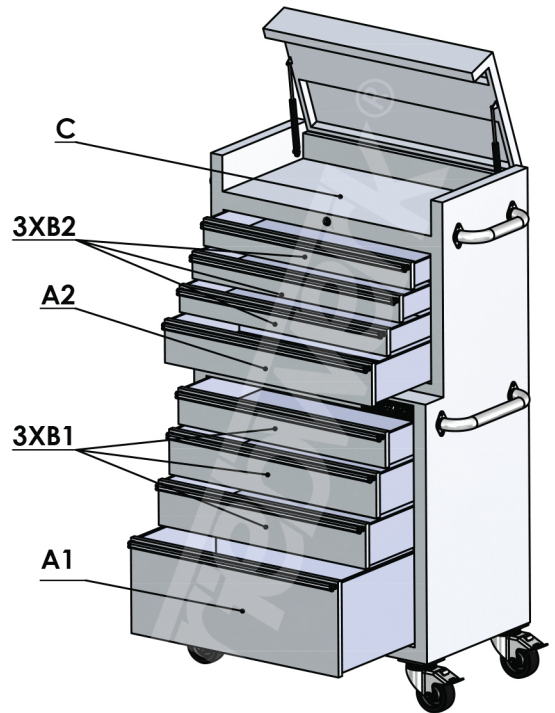

PLUTO EXCELENT

Označení	Vnitřní rozměry (mm)			Objem (l)
	Výška	Šířka	Hloubka	
A1	230	660	380	58
B1	90	660	380	23
A2	90	660	290	17
B2	60	660	290	11
E	70	685	330	16
Celkový objem úložného prostoru				193