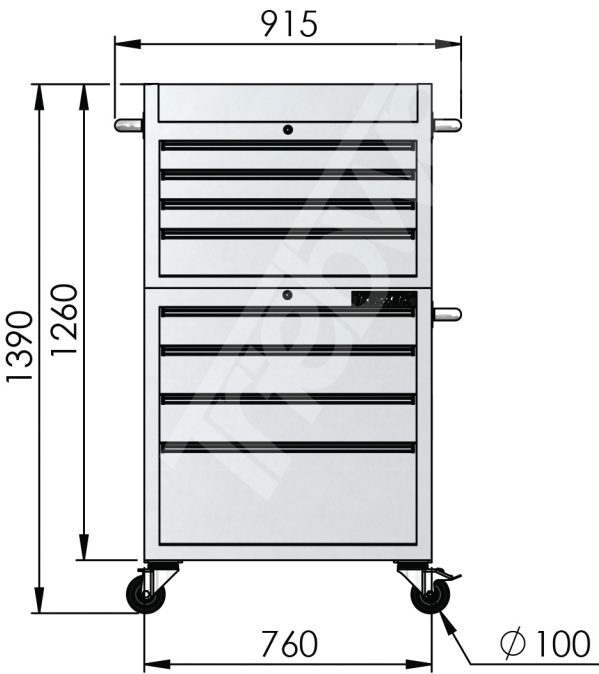

PLUTO EXCELENT

Označení	Vnitřní rozměry (mm)			Objem (l)
	Výška	Šířka	Hloubka	
A1	230	660	380	58
B1	90	660	380	23
A2	90	660	290	17
B2	60	660	290	11
E	70	685	330	16
Celkový objem úložného prostoru				193