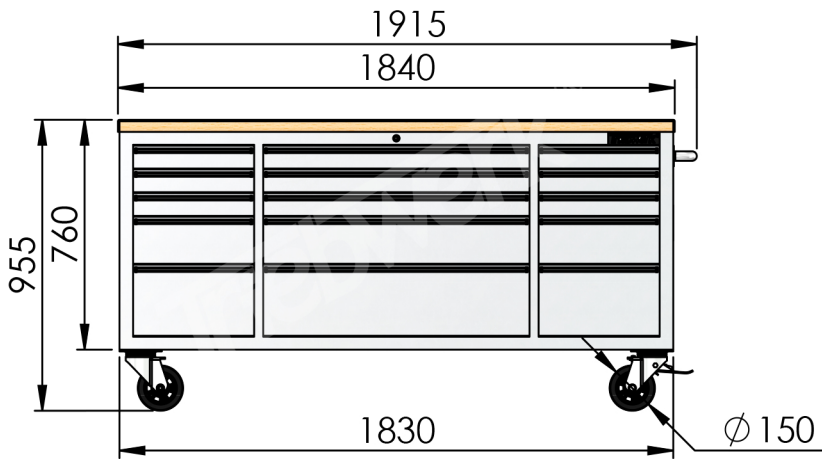

MARCO 1800S

Označení	Vnitřní rozměry (mm)			Objem (l)
	Výška	Šířka	Hloubka	
A1	225	390	380	33
B1	145	390	380	21
C1	65	390	380	10
A2	225	870	380	74
B2	145	870	380	48
C2	65	870	380	21
A3	225	390	380	33
B3	145	390	380	21
C3	65	390	380	10
D	40	1840	490	-
Celkový objem úložného prostoru				354