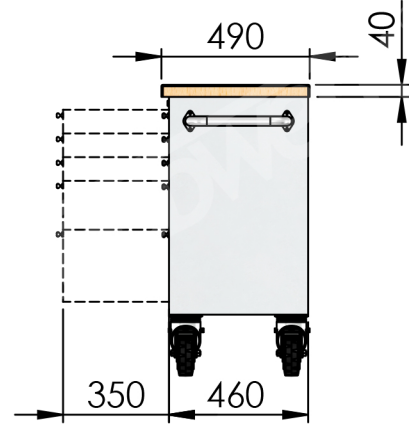

MARCO 1800S

Označení	Vnitřní rozměry (mm)			Objem (l)
	Výška	Šířka	Hloubka	
A1	225	390	380	33
B1	145	390	380	21
C1	65	390	380	10
A2	225	870	380	74
B2	145	870	380	48
C2	65	870	380	21
A3	225	390	380	33
B3	145	390	380	21
C3	65	390	380	10
D	40	1840	490	-
Celkový objem úložného prostoru				354