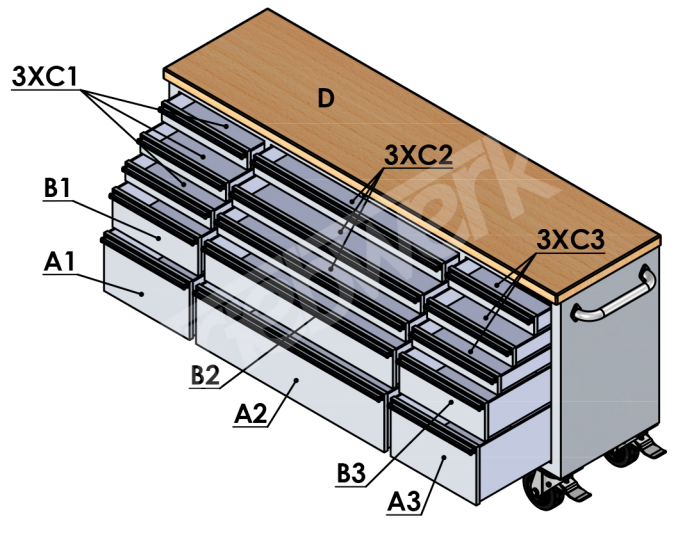

MARCO 1800S

Označení	Vnitřní rozměry (mm)			Objem (l)
	Výška	Šířka	Hloubka	
A1	225	390	380	33
B1	145	390	380	21
C1	65	390	380	10
A2	225	870	380	74
B2	145	870	380	48
C2	65	870	380	21
A3	225	390	380	33
B3	145	390	380	21
C3	65	390	380	10
D	40	1840	490	-
Celkový objem úložného prostoru				354