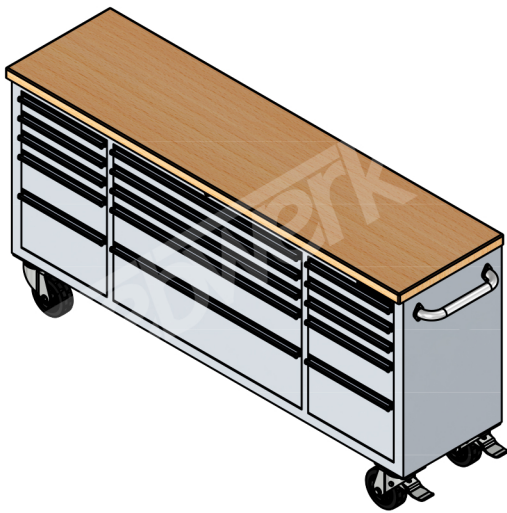

MARCO 1800S

Označení	Vnitřní rozměry (mm)			Objem (l)
	Výška	Šířka	Hloubka	
A1	225	390	380	33
B1	145	390	380	21
C1	65	390	380	10
A2	225	870	380	74
B2	145	870	380	48
C2	65	870	380	21
A3	225	390	380	33
B3	145	390	380	21
C3	65	390	380	10
D	40	1840	490	-
Celkový objem úložného prostoru				354