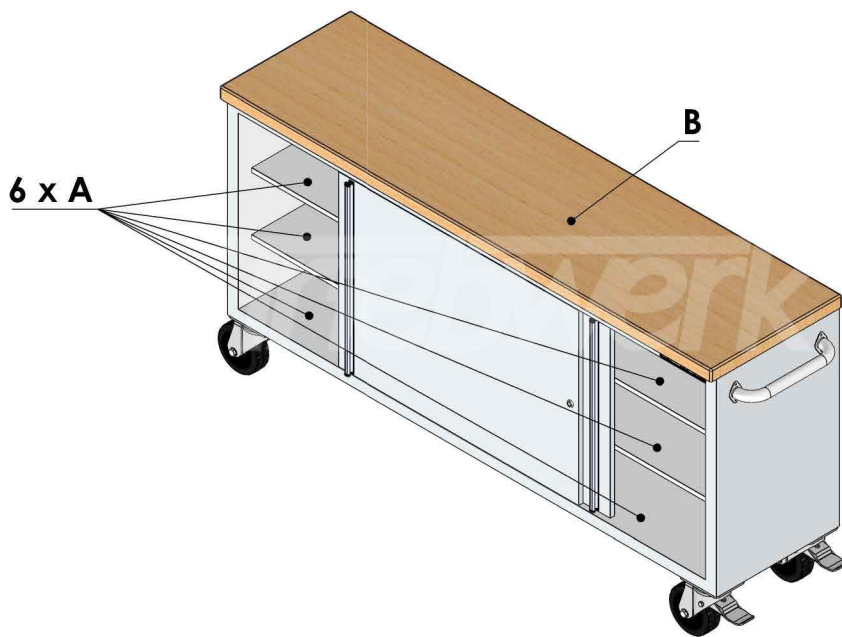

MARCO 3000

Označení	Vnitřní rozměry (mm)			Objem (l)
	Výška	Šířka	Hloubka	
A	200	870	400	70
B	40	1840	490	-
Celkový objem úložného prostoru				420