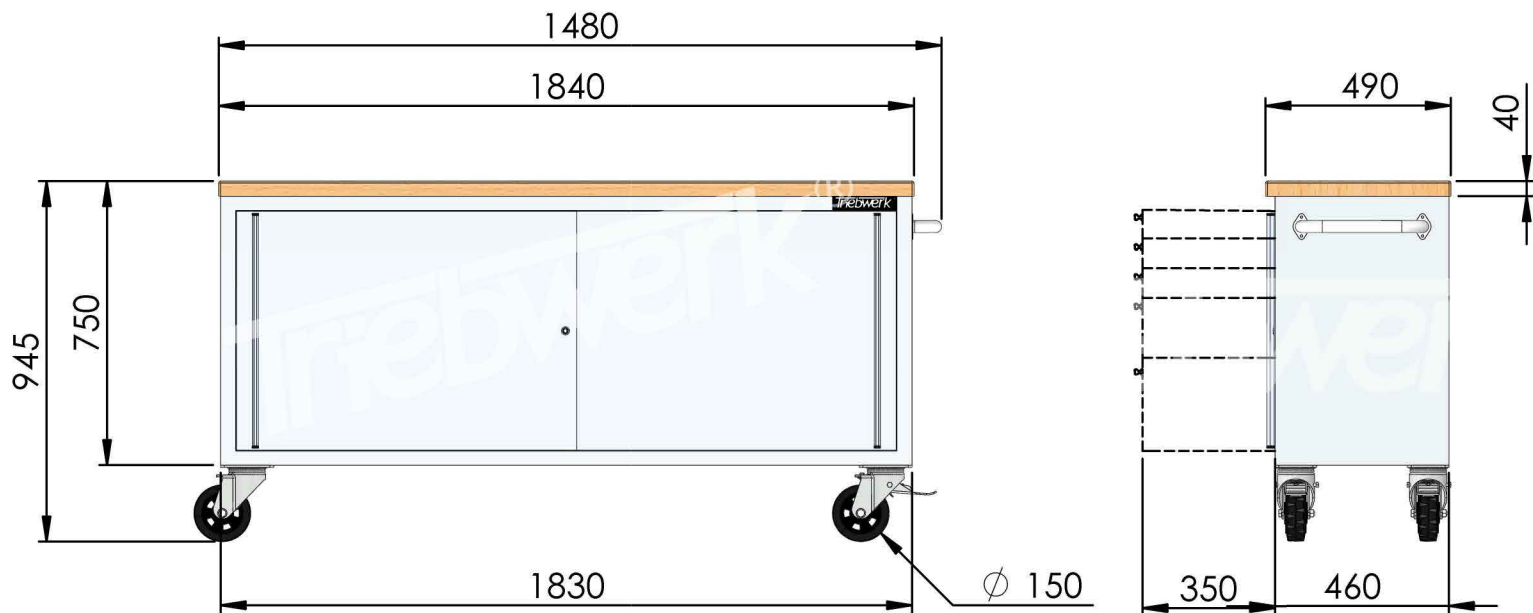

MARCO 3000

Označení	Vnitřní rozměry (mm)			Objem (l)
	Výška	Šířka	Hloubka	
A	200	870	400	70
B	40	1840	490	-
Celkový objem úložného prostoru				420