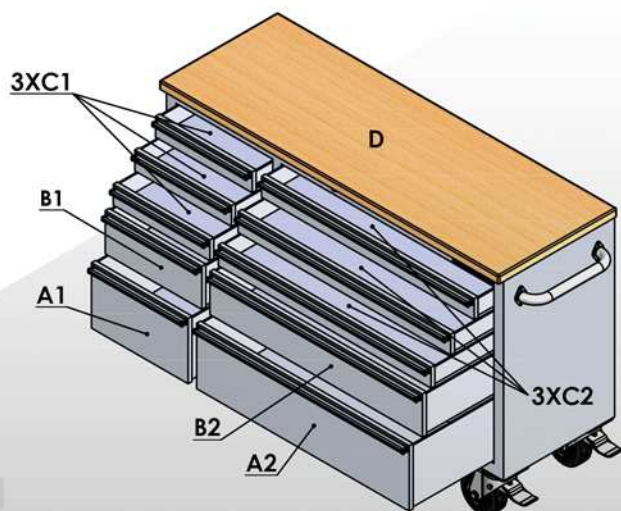

Marco 1400S

Tato verze disponuje délkou pracovní desky 1405 mm a deseti uzamykatelnými zásuvkami

Označení	Vnitřní rozměry (mm)			Objem (l)
	Výška	Šířka	Hloubka	
A1	225	390	380	33
B1	145	390	380	21
C1	65	390	380	10
A2	225	870	380	74
B2	145	870	380	48
C2	65	870	380	21
D	30	1405	490	-
Celkový objem úložného prostoru				271