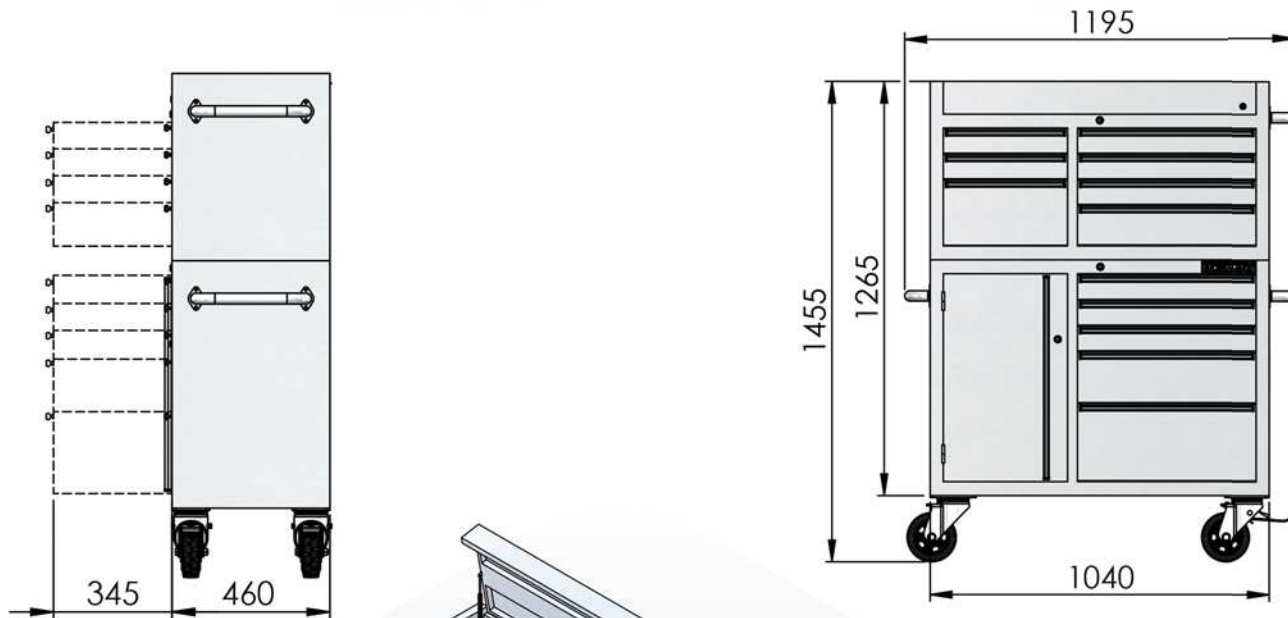

Pluto deluxe

Luxusní verze vozíku DELUXE má 12 uzamykatelných zásuvek, odkládací prostor v horní části
Ve spodní části je úložný prostor s dvířky, ani zde nechybí nerezová madla a otočná kola opatřená aretací

Označení	Vnitřní rozměry (mm)			Objem (l)
	Výška	Šířka	Hloubka	
A1	225	530	380	45
B1	145	530	380	29
C1	65	530	380	13
A2	225	380	380	45
B2	65	380	380	13
A3	225	380	380	45
B3	65	380	380	9
D	635	380	440	106
E	40	840	490	17
Celkový objem úložného prostoru				385