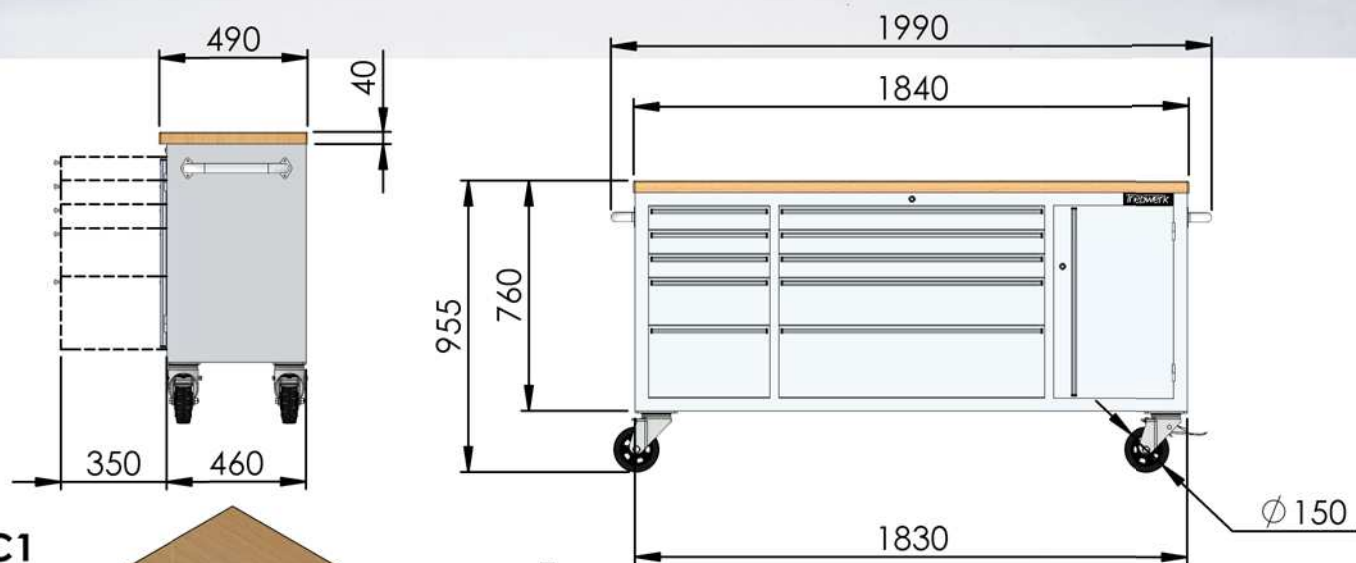

Marco 1800K

Tato verze nástrojového vozíku nabízí délku pracovní desky 1840 mm, 10 uzamykatelných zásuvek a úložný prostor ve formě skříňky

Označení	Vnitřní rozměry (mm)			Objem (l)
	Výška	Šířka	Hloubka	
A1	225	390	380	33
B1	145	390	380	21
C1	65	390	380	10
A2	65	870	380	74
B2	145	870	380	48
C2	225	870	380	21
D	635	400	440	112
E	40	1840	490	-
Celkový objem úložného prostoru				381