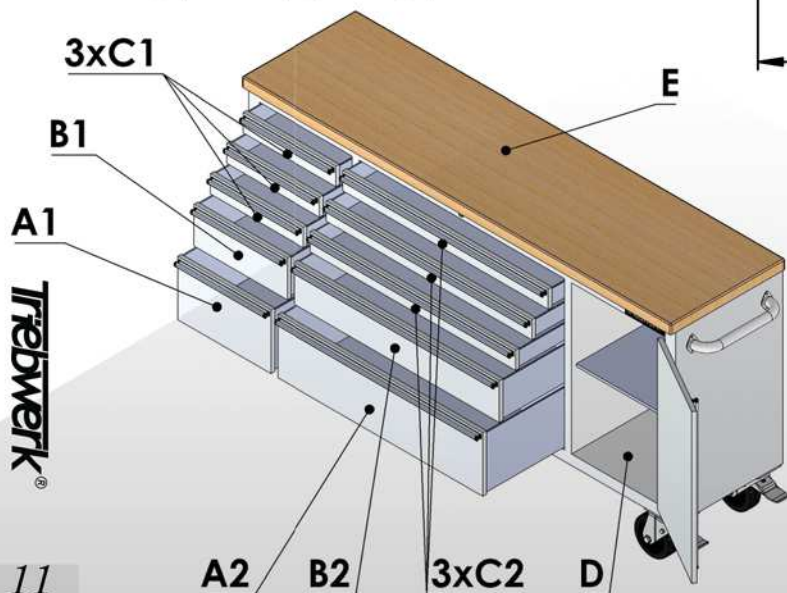

Marco 1800K

Tato verze nástrojového vozíku nabízí délku pracovní desky 1840 mm, 10 uzamykatelných zásuvek a úložný prostor ve formě skříňky

Označení	Vnitřní rozměry (mm)			Objem (l)
	Výška	Šířka	Hloubka	
A1	225	390	380	33
B1	145	390	380	21
C1	65	390	380	10
A2	65	870	380	74
B2	145	870	380	48
C2	225	870	380	21
D	635	400	440	112
E	40	1840	490	-
Celkový objem úložného prostoru				381