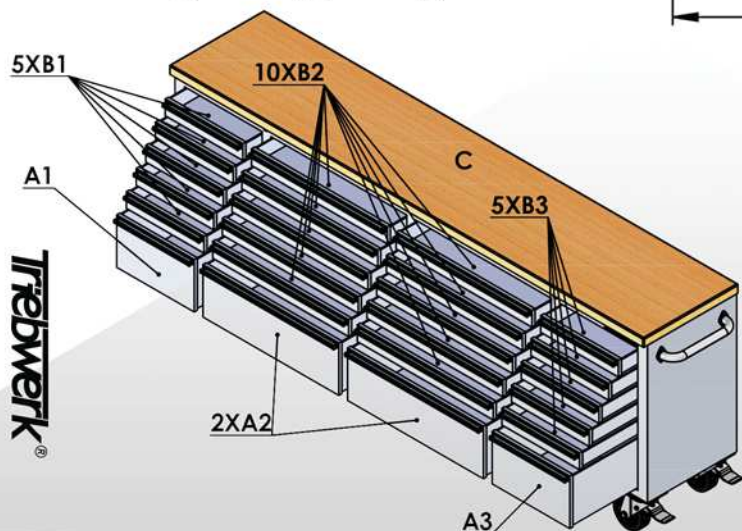

Marco2500S

Král mezi nástrojovými vozíky s délkou pracovní desky 2445 mm se může pyšnit počtem 24 zásuvek. Pro výbornou ovladatelnost je instalováno 6 otočných kol a nerezová madla.

Označení	Vnitřní rozměry (mm)			Objem (l)
	Výška	Šířka	Hloubka	
A1	225	390	380	33
B1	65	390	380	10
A2	225	690	380	59
B2	65	690	380	17
A3	225	390	380	33
B3	65	390	380	10
C	40	2445	490	-
Celkový objem úložného prostoru				451