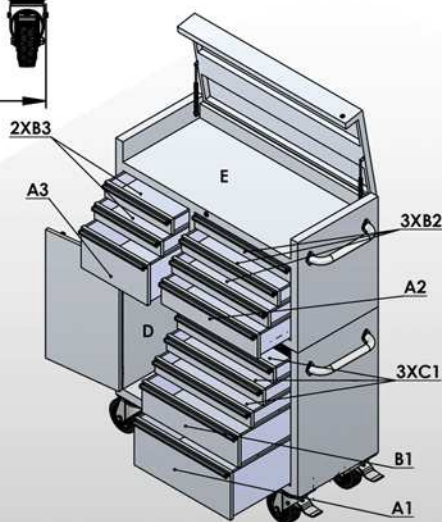

Pluto deluxe

Luxusní verze vozíku DELUXE má 12 uzamykatelných zásuvek, odkládací prostor v horní části
Ve spodní části je úložný prostor s dvířky, ani zde nechybí nerezová madla a otočná kola opatřená aretací

Označení	Vnitřní rozměry (mm)			Objem (l)
	Výška	Šířka	Hloubka	
A1	225	530	380	45
B1	145	530	380	29
C1	65	530	380	13
A2	225	380	380	45
B2	65	380	380	13
A3	225	380	380	45
B3	65	380	380	9
D	635	380	440	106
E	40	840	490	17
Celkový objem úložného prostoru				385