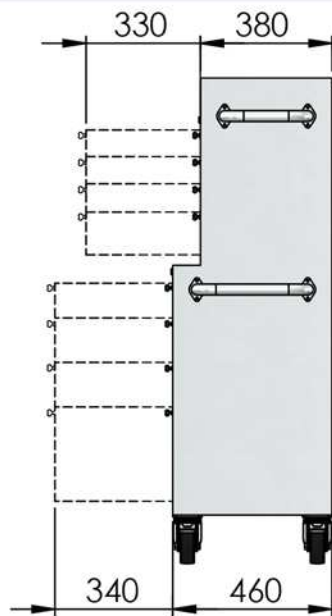

Plutoexcelent

Tento typ vozíků má 8 uzamykatelných zásuvek. Navíc je doplněn odkládacím prostorem v horní části.
Nechybí nerezová madla a otočná kola opatřená aretací

Označení	Vnitřní rozměry (mm)			Objem (l)
	Výška	Šířka	Hloubka	
A1	230	660	380	58
B1	90	660	380	23
A2	90	660	290	17
B2	60	660	290	11
C	70	685	330	16
Celkový objem úložného prostoru				193