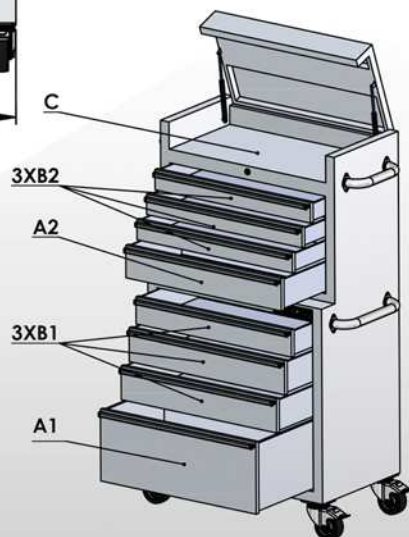

Plutoexcelent

Tento typ vozíků má 8 uzamykatelných zásuvek. Navíc je doplněn odkládacím prostorem v horní části.
Nechybí nerezová madla a otočná kola opatřená aretací

Označení	Vnitřní rozměry (mm)			Objem (l)
	Výška	Šířka	Hloubka	
A1	230	660	380	58
B1	90	660	380	23
A2	90	660	290	17
B2	60	660	290	11
C	70	685	330	16
Celkový objem úložného prostoru				193