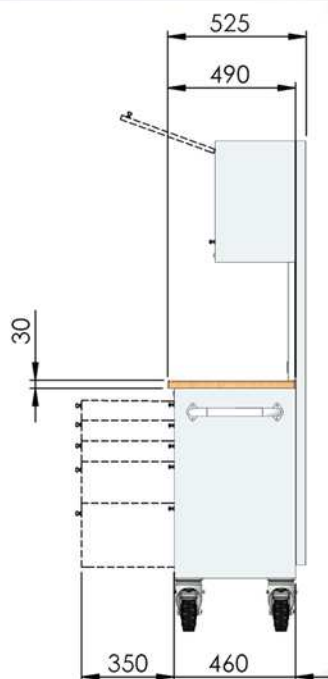

Orion duo

Počátek nové série multifunkčních vozíků

Označení	Vnitřní rozměry (mm)			Objem (l)
	Výška	Šířka	Hloubka	
A1	225	390	380	33
B1	145	390	380	21
C1	65	390	380	10
A2	225	870	380	74
B2	145	870	380	48
C2	65	870	380	21
D	380	645	300	73
E	30	1405	490	-
Celkový objem úložného prostoru				415