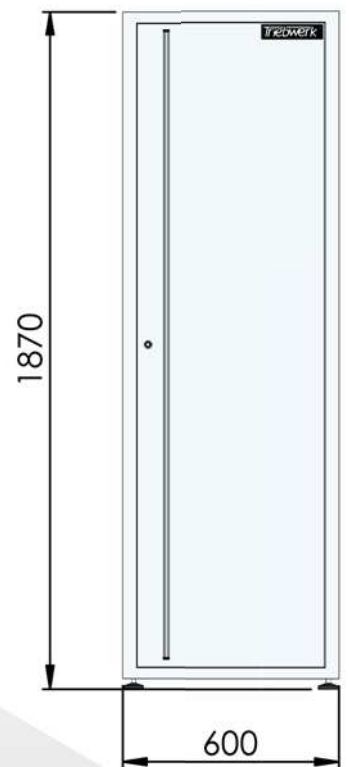

Označení	Vnitřní rozměry (mm)			Objem (l)
	Výška	Šířka	Hloubka	
A	205	525	400	43
B	900	525	400	189
Celkový objem úložného prostoru				361