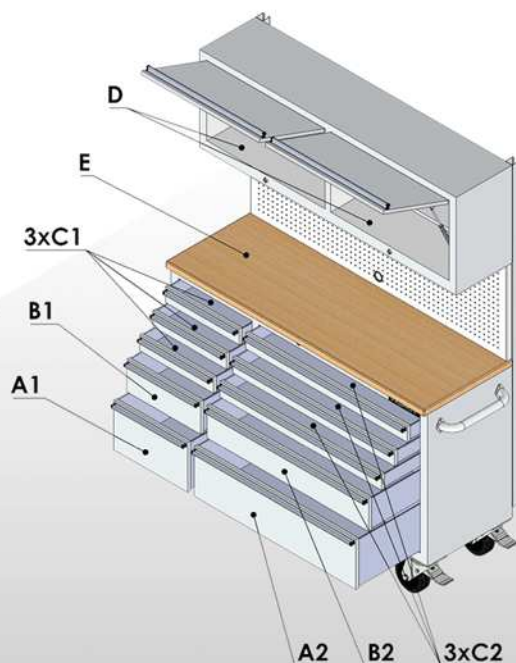

Orion duo

Počátek nové série multifunkčních vozíků

Označení	Vnitřní rozměry (mm)			Objem (l)
	Výška	Šířka	Hloubka	
A1	225	390	380	33
B1	145	390	380	21
C1	65	390	380	10
A2	225	870	380	74
B2	145	870	380	48
C2	65	870	380	21
D	380	645	300	73
E	30	1405	490	-
Celkový objem úložného prostoru				415