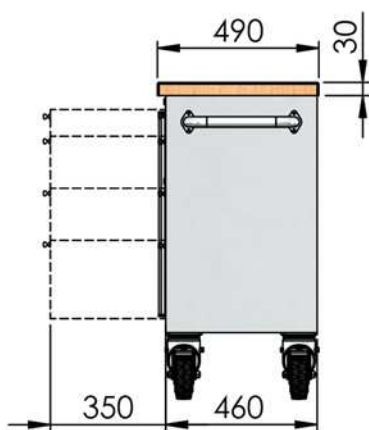

## MARCO1200D

4 zásuvky + skříňka  
1295 x 490 x 915 mm  
(š x h x d)

## MARCO1400S

10 zásuvek  
1480 x 490 x 945 mm  
(š x h x d)

# Marco 1200D

Provedení s délkou pracovní desky 1220 mm, obsahuje 4 zásuvky a úložný prostor s dvířky

Označení	Vnitřní rozměry (mm)			Objem (l)
	Výška	Šířka	Hloubka	
A	225	690	380	59
B	145	690	380	38
C	65	690	380	17
D	635	400	440	112
E	40	1220	490	-
Celkový objem úložného prostoru				264