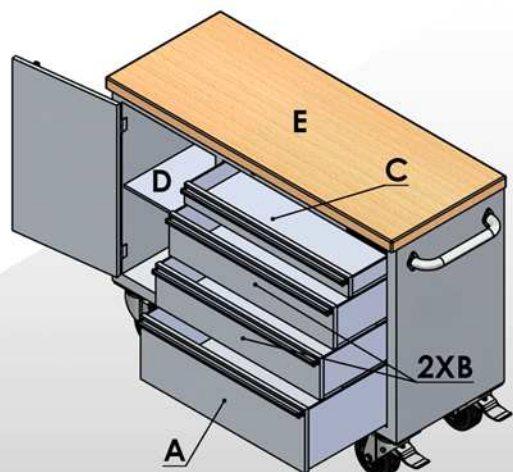

Konstrukce z kartáčované nerezové oceli s vyztuženou základnou zajišťuje dlouhou životnost.

Všechny zásuvky jsou uzamykatelné pomocí jednoho zámku.

Prostorné zásuvky obsahují pěnové výstelky chránící uložené nástroje/nářadí proti pohybu a následnému poškození .

# Marco 1200D

Provedení s délkou pracovní desky 1220 mm, obsahuje 4 zásuvky a úložný prostor s dvířky

Označení	Vnitřní rozměry (mm)			Objem (l)
	Výška	Šířka	Hloubka	
A	225	690	380	59
B	145	690	380	38
C	65	690	380	17
D	635	400	440	112
E	40	1220	490	-
Celkový objem úložného prostoru				264