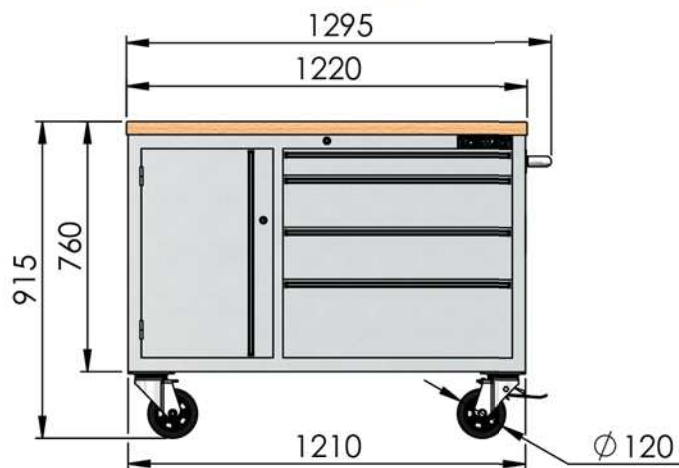

## MARCO1200D

4 zásuvky + skříňka  
1295 x 490 x 915 mm  
(š x h x d)

## MARCO1400S

10 zásuvek  
1480 x 490 x 945 mm  
(š x h x d)

# Marco 1200D

Provedení s délkou pracovní desky 1220 mm, obsahuje 4 zásuvky a úložný prostor s dvířky

Označení	Vnitřní rozměry (mm)			Objem (l)
	Výška	Šířka	Hloubka	
A	225	690	380	59
B	145	690	380	38
C	65	690	380	17
D	635	400	440	112
E	40	1220	490	-
Celkový objem úložného prostoru				264