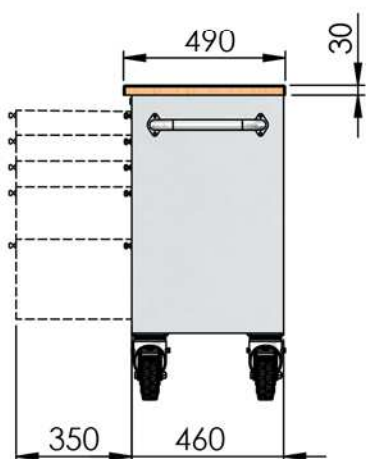

Marco 1400S

Tato verze disponuje délkou pracovní desky 1405 mm a deseti uzamykatelnými zásuvkami

Označení	Vnitřní rozměry (mm)			Objem (l)
	Výška	Šířka	Hloubka	
A1	225	390	380	33
B1	145	390	380	21
C1	65	390	380	10
A2	225	870	380	74
B2	145	870	380	48
C2	65	870	380	21
D	30	1405	490	-
Celkový objem úložného prostoru				271