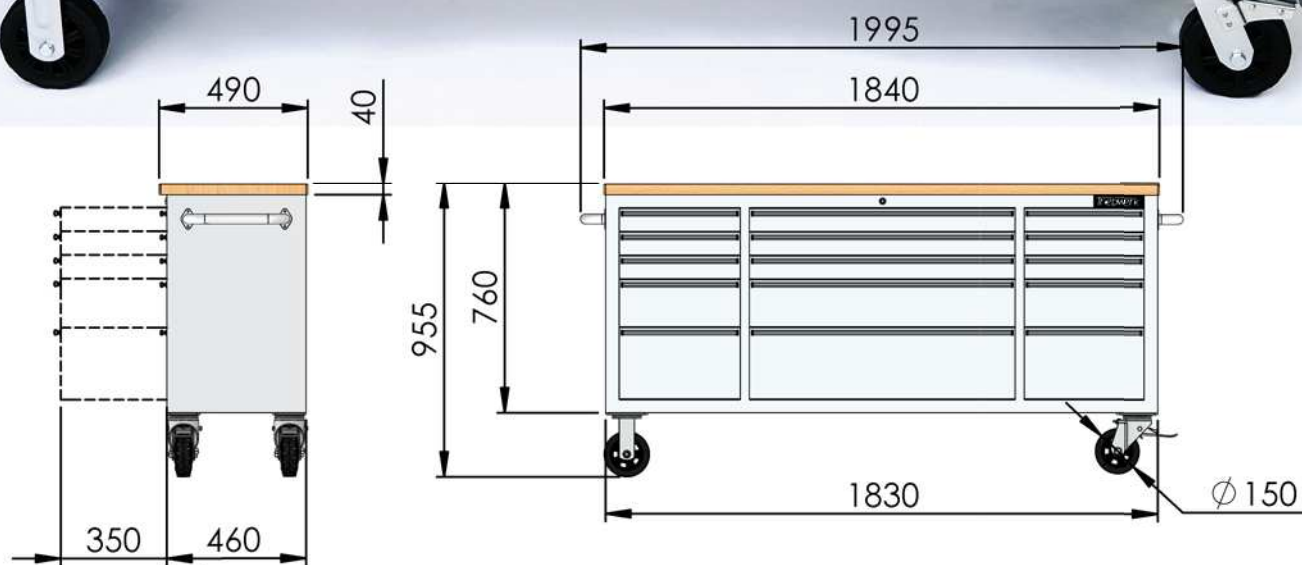

Marco 1800S

Tato verze nástrojového vozíku nabízí délku pracovní desky 1840 mm a 15 uzamykatelných zásuvek

Označení	Vnitřní rozměry (mm)			Objem (l)
	Výška	Šířka	Hloubka	
A1	225	390	380	33
B1	145	390	380	21
C1	65	390	380	10
A2	225	870	380	74
B2	145	870	380	48
C2	65	870	380	21
D	40	1840	490	-
Celkový objem úložného prostoru				354