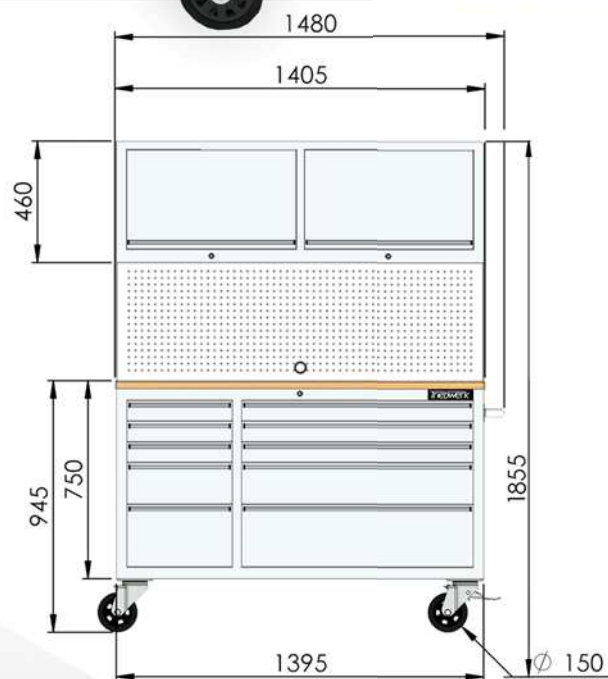

Orion duo

Počátek nové série multifunkčních vozíků

Označení	Vnitřní rozměry (mm)			Objem (l)
	Výška	Šířka	Hloubka	
A1	225	390	380	33
B1	145	390	380	21
C1	65	390	380	10
A2	225	870	380	74
B2	145	870	380	48
C2	65	870	380	21
D	380	645	300	73
E	30	1405	490	-
Celkový objem úložného prostoru				415