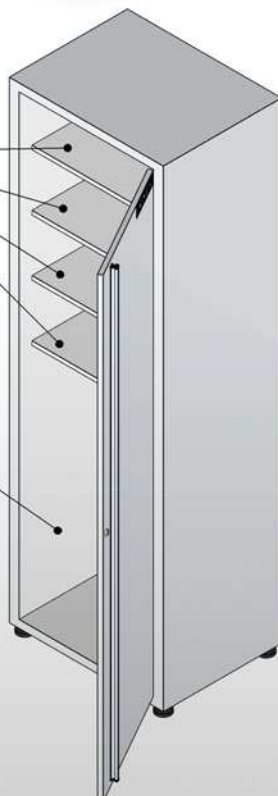

Označení	Vnitřní rozměry (mm)			Objem (l)
	Výška	Šířka	Hloubka	
A	205	525	400	43
B	900	525	400	189
Celkový objem úložného prostoru				361