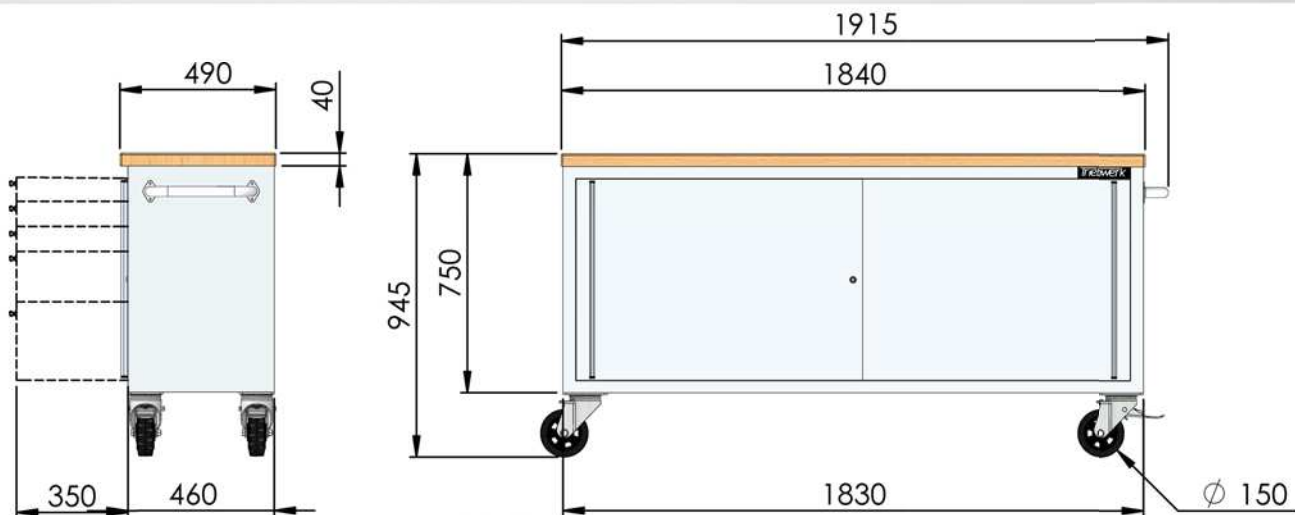

Marco3000

Tato verze nástrojového vozíku nabízí délku pracovní desky 1840 mm a 2 posuvné dveře

Označení	Vnitřní rozměry (mm)			Objem (l)
	Výška	Šířka	Hloubka	
A	200	870	400	70
B	40	1840	490	-
Celkový objem úložného prostoru				420