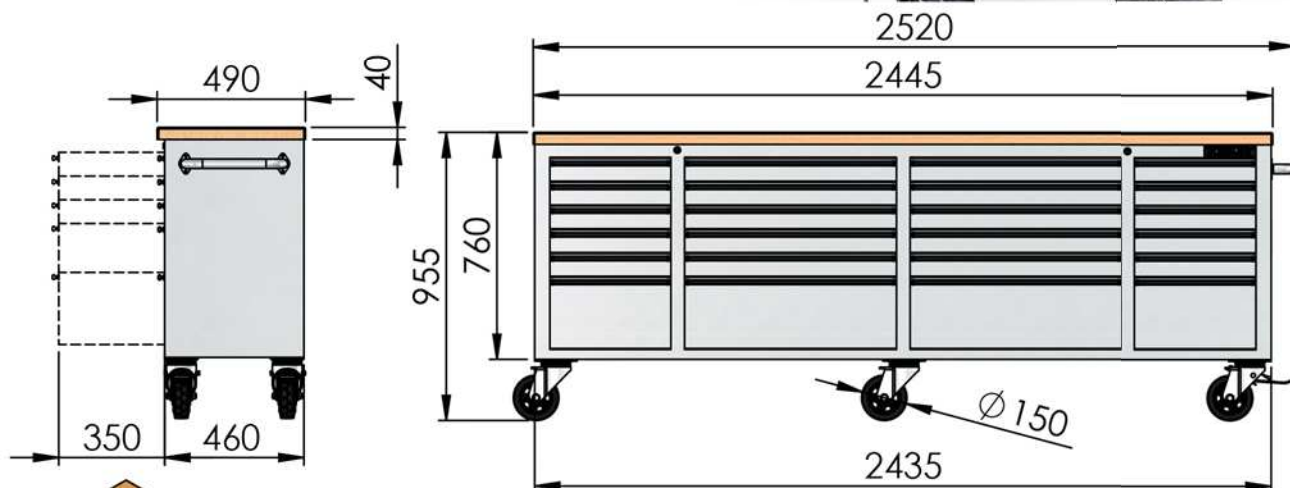

Marco2500S

Král mezi nástrojovými vozíky s délkou pracovní desky 2445 mm se může pyšnit počtem 24 zásuvek. Pro výbornou ovladatelnost je instalováno 6 otočných kol a nerezová madla.

Označení	Vnitřní rozměry (mm)			Objem (l)
	Výška	Šířka	Hloubka	
A1	225	390	380	33
B1	65	390	380	10
A2	225	690	380	59
B2	65	690	380	17
A3	225	390	380	33
B3	65	390	380	10
C	40	2445	490	-
Celkový objem úložného prostoru				451