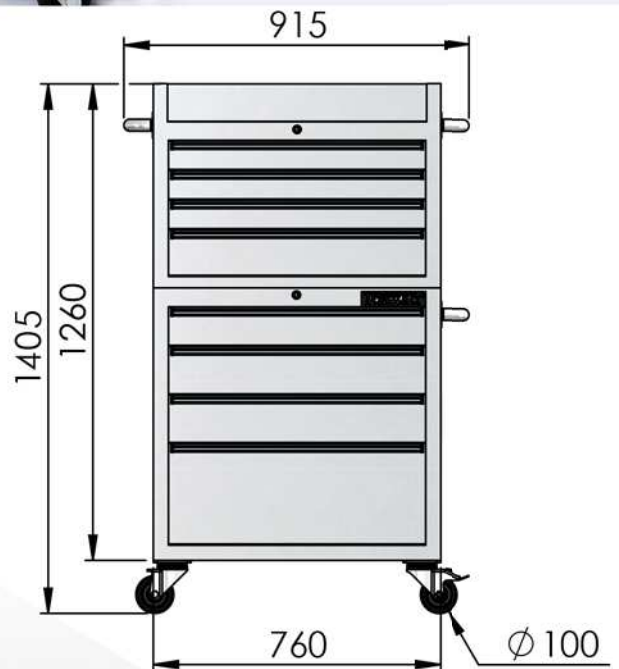

Plutoexcelent

Tento typ vozíků má 8 uzamykatelných zásuvek. Navíc je doplněn odkládacím prostorem v horní části.
Nechybí nerezová madla a otočná kola opatřená aretací

Označení	Vnitřní rozměry (mm)			Objem (l)
	Výška	Šířka	Hloubka	
A1	230	660	380	58
B1	90	660	380	23
A2	90	660	290	17
B2	60	660	290	11
C	70	685	330	16
Celkový objem úložného prostoru				193