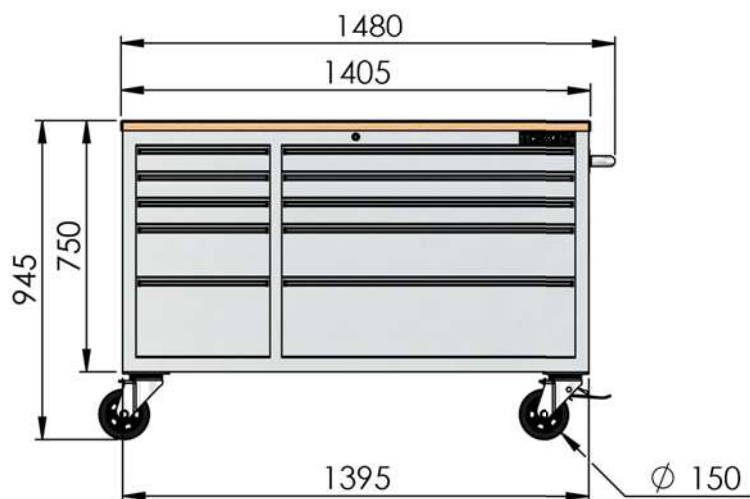

Marco 1400S

Tato verze disponuje délkou pracovní desky 1405 mm a deseti uzamykatelnými zásuvkami

Označení	Vnitřní rozměry (mm)			Objem (l)
	Výška	Šířka	Hloubka	
A1	225	390	380	33
B1	145	390	380	21
C1	65	390	380	10
A2	225	870	380	74
B2	145	870	380	48
C2	65	870	380	21
D	30	1405	490	-
Celkový objem úložného prostoru				271