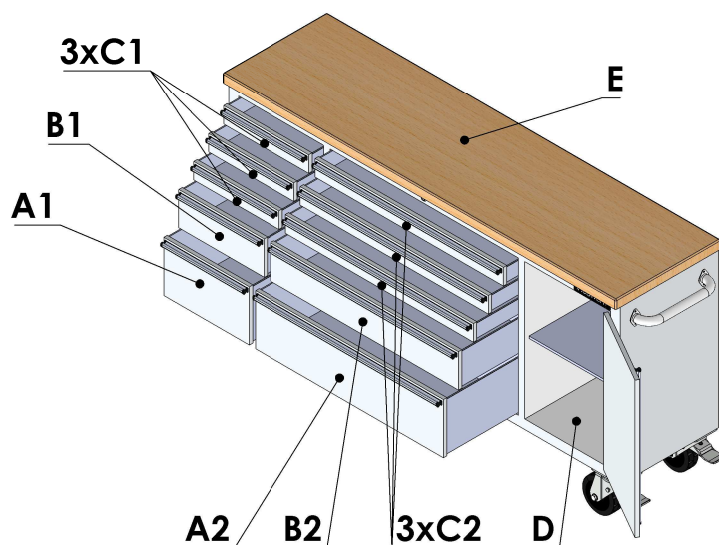

MARCO 1800K

Označení	Vnitřní rozměry (mm)			Objem (l)
	Výška	Šířka	Hloubka	
A1	225	390	380	33
B1	145	390	380	21
C1	65	390	380	10
A2	65	870	380	74
B2	145	870	380	48
C2	225	870	380	21
D	635	400	440	112
E	40	1840	490	-
Celkový objem úložného prostoru				381