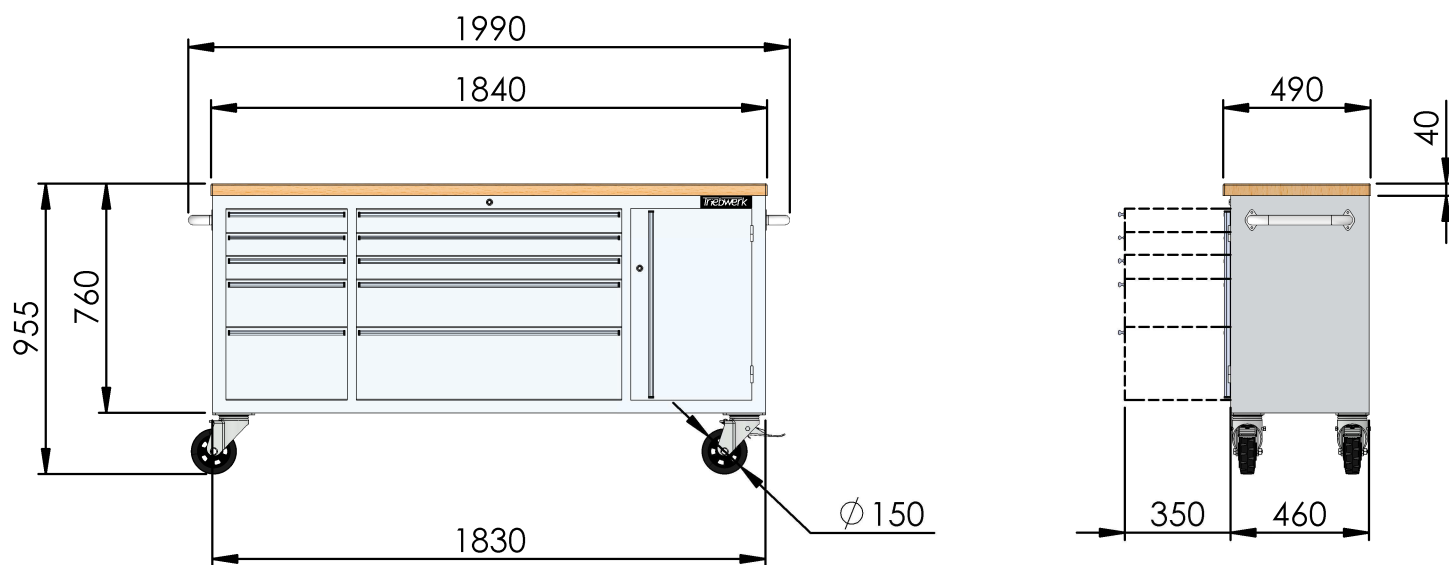

MARCO 1800K

Označení	Vnitřní rozměry (mm)			Objem (l)
	Výška	Šířka	Hloubka	
A1	225	390	380	33
B1	145	390	380	21
C1	65	390	380	10
A2	65	870	380	74
B2	145	870	380	48
C2	225	870	380	21
D	635	400	440	112
E	40	1840	490	-
Celkový objem úložného prostoru				381