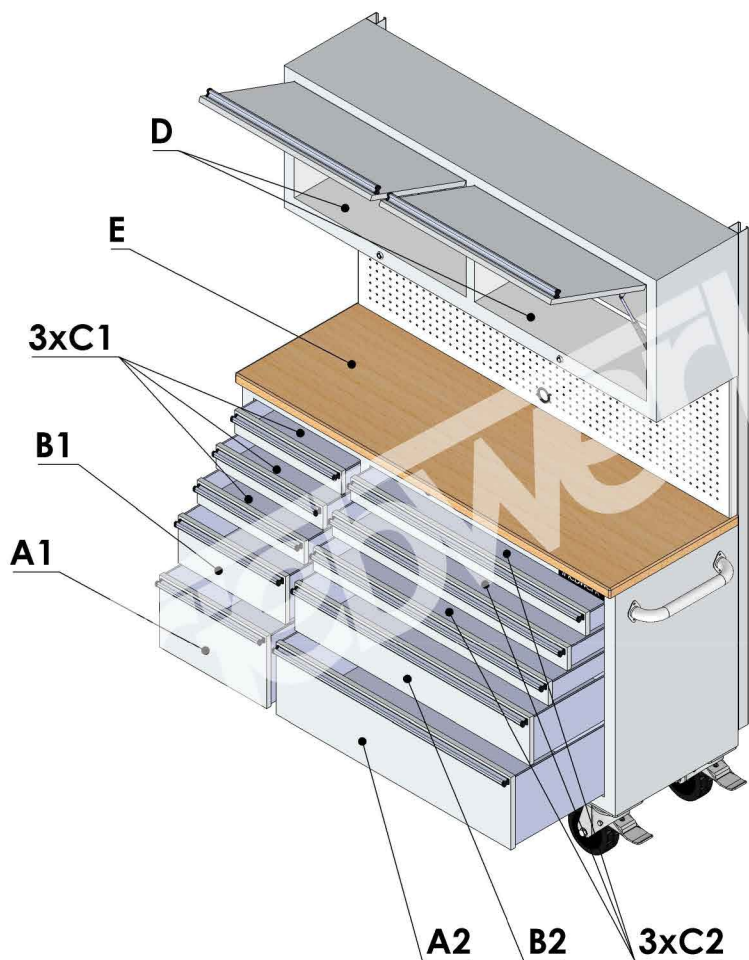

ORION DUO

Označení	Vnitřní rozměry (mm)			Objem (l)
	Výška	Šířka	Hloubka	
A1	225	390	380	33
B1	145	390	380	21
C1	65	390	380	10
A2	225	870	380	74
B2	145	870	380	48
C2	65	870	380	21
D	380	645	300	73
E	40	1405	490	-
Celkový objem úložného prostoru				415