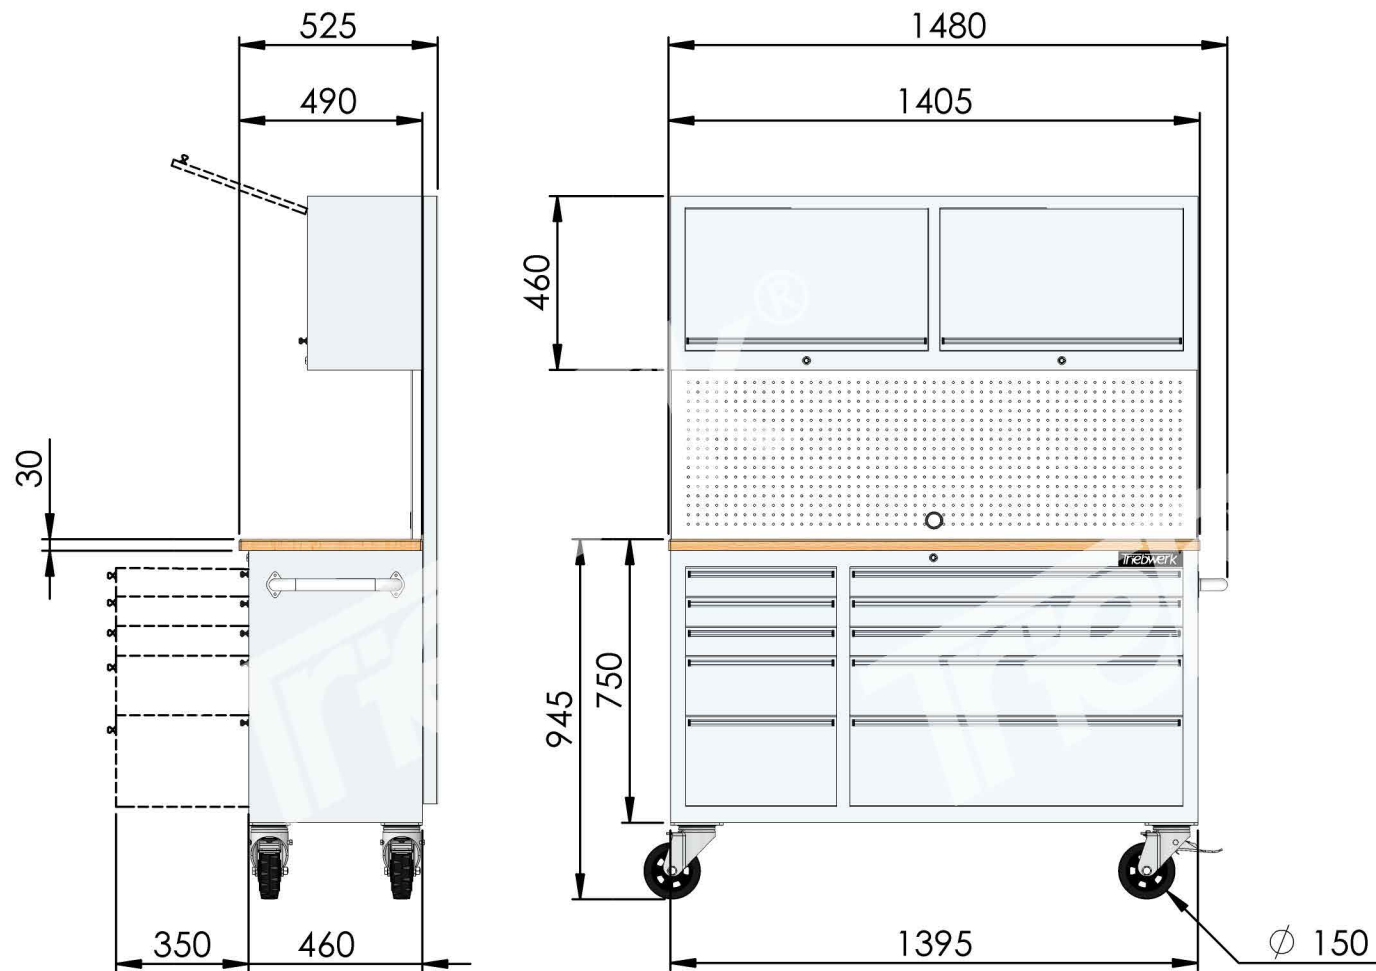

ORION DUO

Označení	Vnitřní rozměry (mm)			Objem (l)
	Výška	Šířka	Hloubka	
A1	225	390	380	33
B1	145	390	380	21
C1	65	390	380	10
A2	225	870	380	74
B2	145	870	380	48
C2	65	870	380	21
D	380	645	300	73
E	40	1405	490	-
Celkový objem úložného prostoru				415